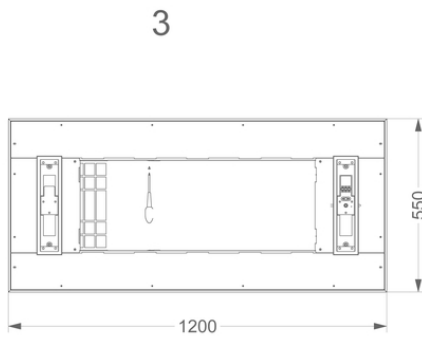

Débit/pression et niveau sonore

▪ Pression acoustique vitesse 3 (dB(A)) / Puissance acoustique vitesse 3 (dB(A))	45 / 58
▪ Pression acoustique vitesse power (dB(A)) / Puissance acoustique vitesse power (dB(A))	48 / 61

Caractéristiques techniques

▪ Puissance de raccordement totale (W)	180
▪ Tension (V)	220-230
▪ Fréquence (Hz)	50
▪ Consommation en mode standby (Ps) (W)	0.29
▪ Poids net (kg)	49,2