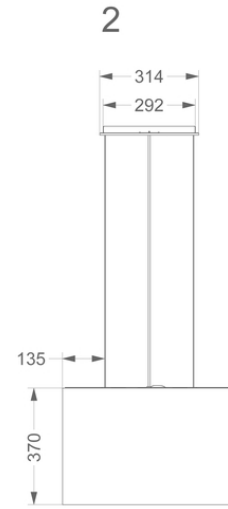

Débit/pression et niveau sonore

▪ Pression acoustique vitesse 3 (dB(A)) / Puissance acoustique vitesse 3 (dB(A))	45 / 58
▪ Pression acoustique vitesse power (dB(A)) / Puissance acoustique vitesse power (dB(A))	48 / 61

Caractéristiques techniques

▪ Puissance de raccordement totale (W)	180
▪ Tension (V)	220-230
▪ Fréquence (Hz)	50
▪ Consommation en mode standby (Ps) (W)	0.29
▪ Poids net (kg)	49,2