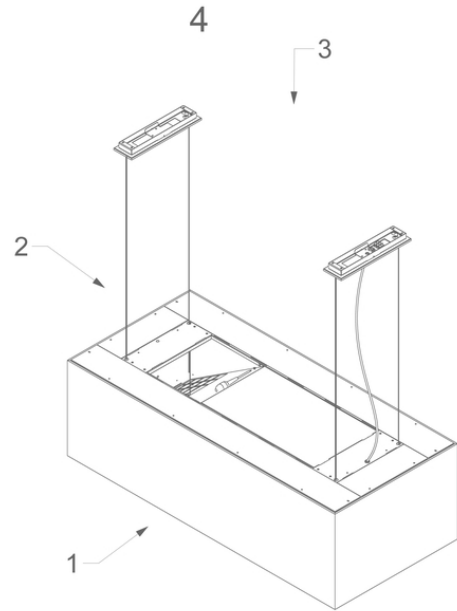

Débit/pression et niveau sonore

▪ Pression acoustique vitesse 3 (dB(A)) / Puissance acoustique vitesse 3 (dB(A))	45 / 58
▪ Pression acoustique vitesse power (dB(A)) / Puissance acoustique vitesse power (dB(A))	48 / 61

Caractéristiques techniques

▪ Puissance de raccordement totale (W)	180
▪ Tension (V)	220-230
▪ Fréquence (Hz)	50
▪ Consommation en mode standby (Ps) (W)	0.29
▪ Poids net (kg)	49,2