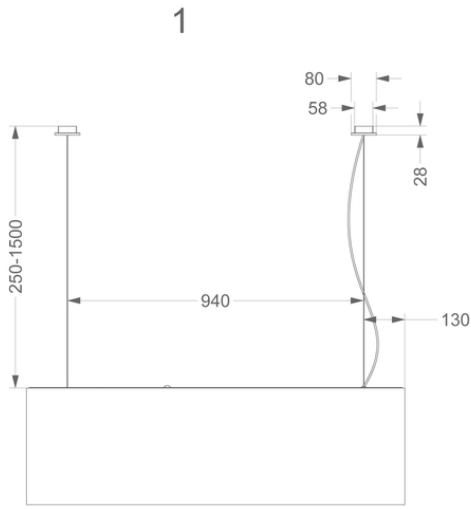

Débit/pression et niveau sonore

▪ Pression acoustique vitesse 3 (dB(A)) / Puissance acoustique vitesse 3 (dB(A))	45 / 58
▪ Pression acoustique vitesse power (dB(A)) / Puissance acoustique vitesse power (dB(A))	48 / 61

Caractéristiques techniques

▪ Puissance de raccordement totale (W)	180
▪ Tension (V)	220-230
▪ Fréquence (Hz)	50
▪ Consommation en mode standby (Ps) (W)	0.29
▪ Poids net (kg)	49,2